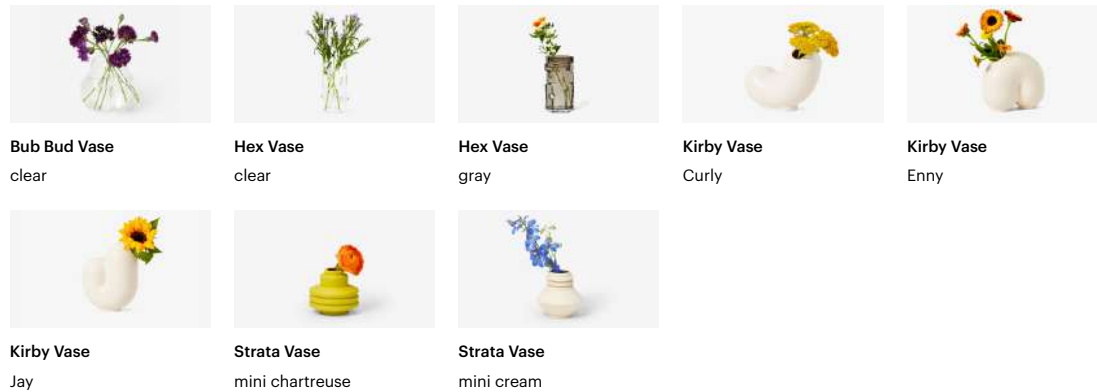

Pattern Bin
ring

Pattern Bin
river

Pattern Bin
spiral

Pattern Umbrella

Pattern Bin — ring	DDHPBRG	4
Pattern Bin — river	DDHPBRR	4
Pattern Bin — spiral	DDHPBSL	4
Pattern Umbrella	DDHPUA	4

Vases

Bub Bud Vase
clear

Hex Vase
clear

Hex Vase
gray

Kirby Vase
Curly

Kirby Vase
Enny

Kirby Vase
Jay

Strata Vase
mini chartreuse

Strata Vase
mini cream

		MOQ
Bub Bud Vase — clear	TYBVC	4
Hex Vase — clear	BZHVCR	4
Hex Vase — gray	BZHVGY	4
Kirby Vase — Curly	TYKCW	4
Kirby Vase — Enny	TYKEW	4
Kirby Vase — Jay	TYKJW	4
Strata Vase — mini chartreuse	SB2VMCE	4
Strata Vase — mini cream	SB2VMCM	4