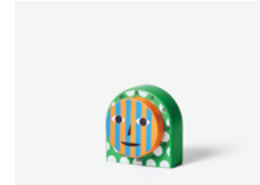

Everybody Kitchen Timer
Dusen Dusen
DDHEKT
MOQ: 4
3.3 x 7.3 x 7.3 cm
ABS, metal, magnet