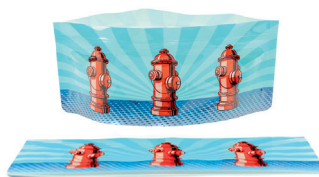

Fetch!
H2F4029

- Expandable Dog Bowls
- Stores Flat - pops up for use
- Great for water or treats
- BPA-free plastic

Weenie
H2F4023

T-Balz
H2F4015

Utopia
H2F4014

Dia de Perros
H2F4021

Janice
H2F4022

Crockett
H2F4024